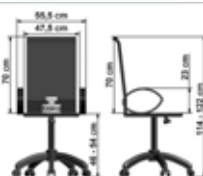

Statt ~~€ 799,-~~[*]
nur
€ 219,-