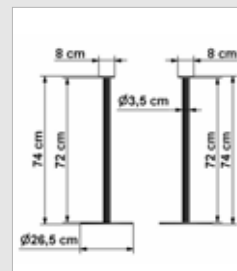

2 Surroundboxen "MINI" Statt 229,- nur € 69,-

TV-401 alu	H/B/T 74/8/8	€ 69,-
TV-403 schwarz	H/B/T 74/8/8	€ 69,-
TV-405 frost	H/B/T 74/8/8	€ 69,-

- Exklusiver Standfuß für Surroundboxen
- Glasboden aus 0,8 cm dickem Sicherheitsglas
- Gestell aus Aluminium-Tubes
- Klettverschluss-System, daher für alle Boxen geeignet
- der Preis ist für ein Paar (2 Stück)
- verdeckte Kabelführung durch die Alu-Tubes
- leicht zu montieren
- 3 Alu-Adapter
- top-verarbeitet
- hergestellt nach ISO 9001
- 2 Jahre Garantie