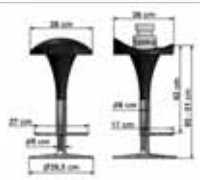

Statt ~~€ 299,-~~<sup>\*</sup>  
nur  
**€ 69,-**

*Ideal für  
Messestände*

- Stufenlos höhenverstellbar durch Sicherheitsgasdruckfeder
- ergonomische Sitzschale aus hochwertigem ABS-Kunststoff
- Schönes, verchromtes Gestell in Trompetenform
- Gute Verarbeitung, aus einem Guss
- Drehbar (um 360°)
- stufenlos einstellbar von 60 cm - 81 cm
- Gummierte Umrandung des Fußes für einen sicheren Stand
- Hebel zur Höhenverstellung an der rechten Seite
- Hergestellt nach ISO 9001
- 2 Jahre Garantie