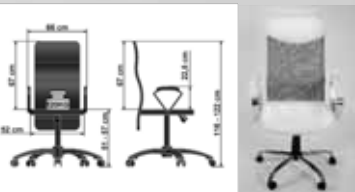

Besonders edel und vornehm!

MEDIASTAR (Leder)

Statt 449,- nur **€ 149,-**

CB-455 Mediastar weiß H/B/T 51-57/66/51 € 149,-

CB-480 Mediastar schwarz H/B/T 51-57/66/51 € 119,-

- verchromtes Fußkreuz mit 5 Doppelsicherheitsrollen
- Sitzfläche und Nackenstütze aus Bycast-Leder die Rückenlehne aus atmungsaktivem Netzmaterial
- schlankes, modernes Design
- stufenlos höhenverstellbare Sicherheitsgasdruckfeder, TÜV-geprüft
- stufenlos auf das Körpergewicht einstellbare Wippmechanik, arretierbar
- stabile Verarbeitung
- gepolsterte, verchromte Armlehnen
- leicht zu montieren
- 2 Jahre Garantie
- hergestellt nach ISO 9001

Statt ~~€ 449,-~~[*]
nur
€ 149,-

Alle Bürostühle sind höhenverstellbar

Statt ~~€ 379,-~~[*]
nur
€ 119,-