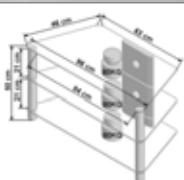

Statt ~~€ 699,-~~[*]
nur

€ 192,-