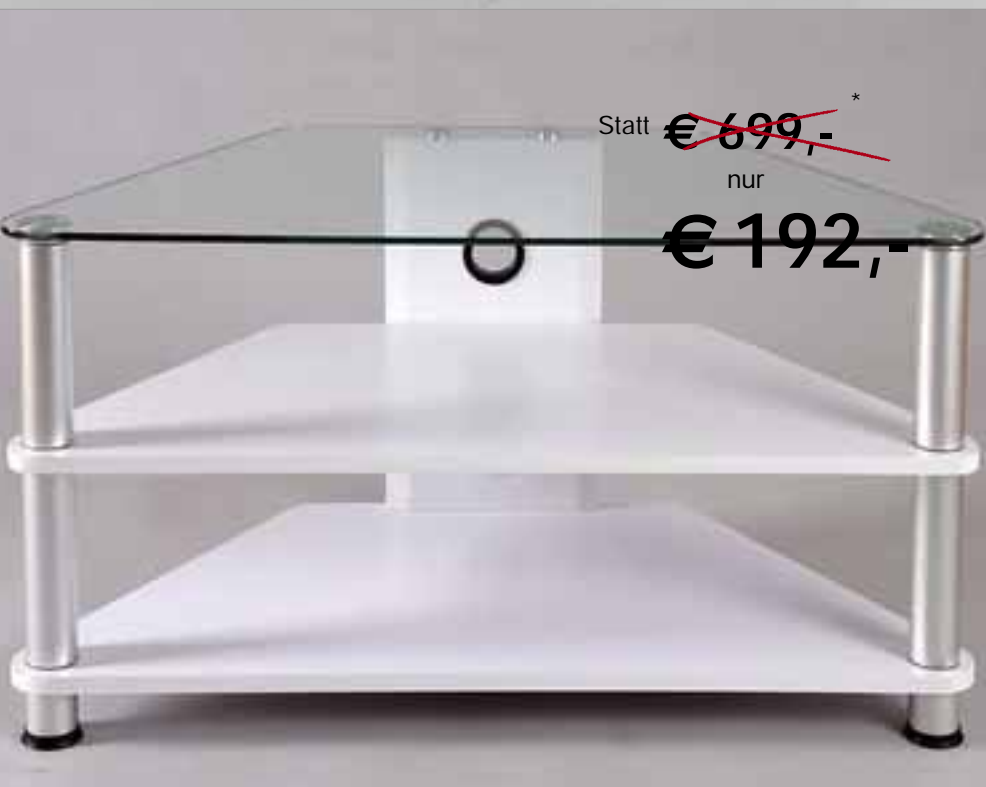

Statt ~~€ 699,-~~<sup>\*</sup>  
nur

€ 192,-

Statt ~~€ 699,-~~<sup>\*</sup>  
nur

€ 192,-

Statt ~~€ 699,-~~<sup>\*</sup>  
nur

€ 192,-

Edel auch in  
schwarz!

Statt ~~€ 1399,-~~<sup>\*</sup>  
nur  
**€ 342,-**