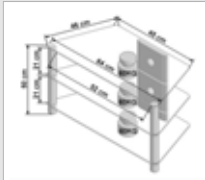

TV-Rack   Statt 499,- nur
"VIDEOLOVE" € 121,-

TV-104 Glas   H/B/T 50/64/46   € 121,-

- Exklusives TV-Rack für 16:9 und 4:3 Geräte
- Glasböden aus 0,8 cm dickem Sicherheitsglas, belastbar bis 60 kg
- Gestell aus Aluminium-Tubes
- top-verarbeitet, ein echtes Qualitätsrack
- Abstand zwischen Fachböden 21 cm
- verdeckte Kabelführung
- leicht zu montieren
- 2 Jahre Garantie