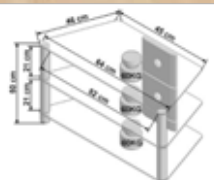

www.sunrise-office.de

Telefon: +49(0) 69-20 5 22
Telefax: +49(0) 69-20 5 21

* Ähnlich im Handel für diesen Preis gesehen!