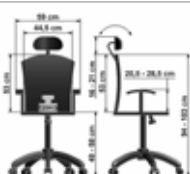

PROFICHAIR (Leder)

Statt 1.440,- nur **€ 369,-**

CB-442 Profichair Leder H/B/T 49-58/59/49 € 369,-

- Echtes Buffalo-Leder an Sitzfläche, Rückenlehne und Kopfstütze
- stabiles Fußkreuz aus poliertem Aluminium
- Sitztiefeverstellung (!) mit Slider-Mechanismus per Hebel einfach einstellbar
- angenehme Polsterung
- ein echter Qualitätsstuhl
- höhenverstellbare Lendenwirbelstütze
- Kopfstütze in Höhe und Neigung verstellbar
- Doppelsicherheitsrollen
- Sitzfläche mit Rücken schonender Sitzmulde
- Geprüfte Sicherheitsgasdruckfeder TÜV-geprüft
- Armlehnen mit verchromtem Zylinder, in der Höhe und nach innen/außen verstellbar
- TOP-Qualitäts-Synchronmechanik, individuell auf das Körpergewicht einstellbar
- Wippmechanik feststellbar in 4 Positionen
- leicht zu montieren
- 2 Jahre Garantie
- hergestellt nach ISO 9001

PROFICHAIR (Stoff)

Statt 1.320,- nur **€ 299,-**

CB-432 Profichair Stoff H/B/T 49-58/59/49 € 299,-

- Mischgewebe an Sitzfläche
- stabiles Fußkreuz aus poliertem Aluminium
- strapazierfähiger Netzbezug an Rückenlehne und Kopfstütze
- Alle weiteren Funktionen wie beim PROFICHAIR LEDER

Statt ~~€ 1.320,-~~[*]
nur
€ 299,-

Statt ~~€ 1.440,-~~[*]
nur
€ 369,-

Top Angebote!

Der hier angebotene Stuhl ist ein absolutes Top-Angebot. Mehr Einstellmöglichkeiten bietet kein anderer Stuhl unter 500,- EUR.