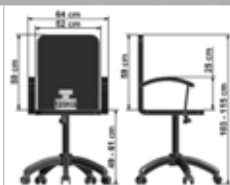

www.sunrise-office.de

Telefon: +49(0) 69-20 5 22

Telefax: +49(0) 69-20 5 21