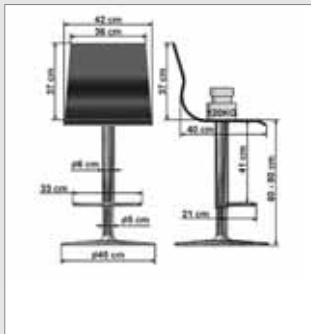

Leder-Barhocker   Statt 249,- nur
"EARL"   **€ 89,-**

- **CB-1444 rotbraun**   H/B/T 64-81/40/40 € 89,-
- **CB-1445 beige**   H/B/T 64-81/40/40 € 89,-
- **CB-1446 schwarz**   H/B/T 64-81/40/40 € 89,-

- verchromtes Gestell
- extrabreiter Fuß für einen sicheren Stand
- gepolsterter Sitz mit Bycastleder bezogen
- TOP-QUALITÄT
- Drehbar (um 360°)
- 2 Jahre Garantie