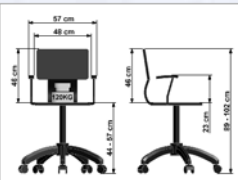

*Nur bei
Sunrise!*

Leder-Konferenzstuhl Statt 269,- nur
"ELEGANT" € 99,-

CB-429 schwarz H/B/T 84-92/57/52 € 99,-
CW-425 weiß H/B/T 84-92/57/52 € 99,-

Statt
~~€ 269,-~~
nur
€ 99,-

Hier ist ein Ledersessel im Angebot, der Ihr Office verschönert und für ein edles Ambiente sorgt. Zu dem Preis und in dieser Version nur bei uns!

- Sitzfläche und Rückenlehne aus gespanntem Napolonleder
- verchromtes Fußkreuz mit 5 Doppelsicherheitsrollen
- Chrom-Armlehnen
- stufenlos höhenverstellbare Sicherheitsgasdruckfeder mit einer Teleskopverkleidung, TÜV-geprüft
- 2 Jahre Garantie
- kompakt und solide verarbeitet
- hergestellt nach ISO 9001
- leicht zu montieren
- Sehr stabil