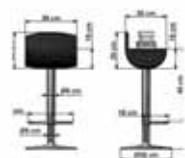

www.sunrise-office.de

Telefon: +49(0) 69-20 5 22

Telefax: +49(0) 69-20 5 21