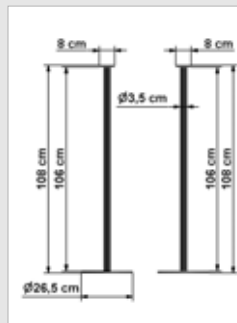

2 Surroundboxen "MAXI" Statt 259,- nur € 79,-

TV-400 alu	H/B/T 108/8/8	€ 79,-
TV-402 schwarz	H/B/T 108/8/8	€ 79,-
TV-404 frost	H/B/T 108/8/8	€ 79,-

- Exklusiver Standfuß für Surroundboxen
- Glasboden aus 0,8 cm dickem Sicherheitsglas
- Gestell aus Aluminium-Tubes
- Klettverschluss-System, daher für alle Boxen geeignet
- der Preis ist für ein Paar (2 Stück)
- verdeckte Kabelführung durch die Alu-Tubes
- leicht zu montieren
- top-verarbeitet
- 3 Alu-Adapter
- hergestellt nach ISO 9001
- 2 Jahre Garantie