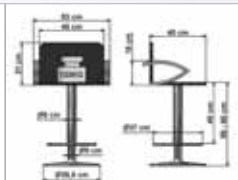

www.sunrise-office.de

Telefon: +49(0) 69-20 5 22
Telefax: +49(0) 69-20 5 21

* Ähnlich im Handel für diesen Preis gesehen!